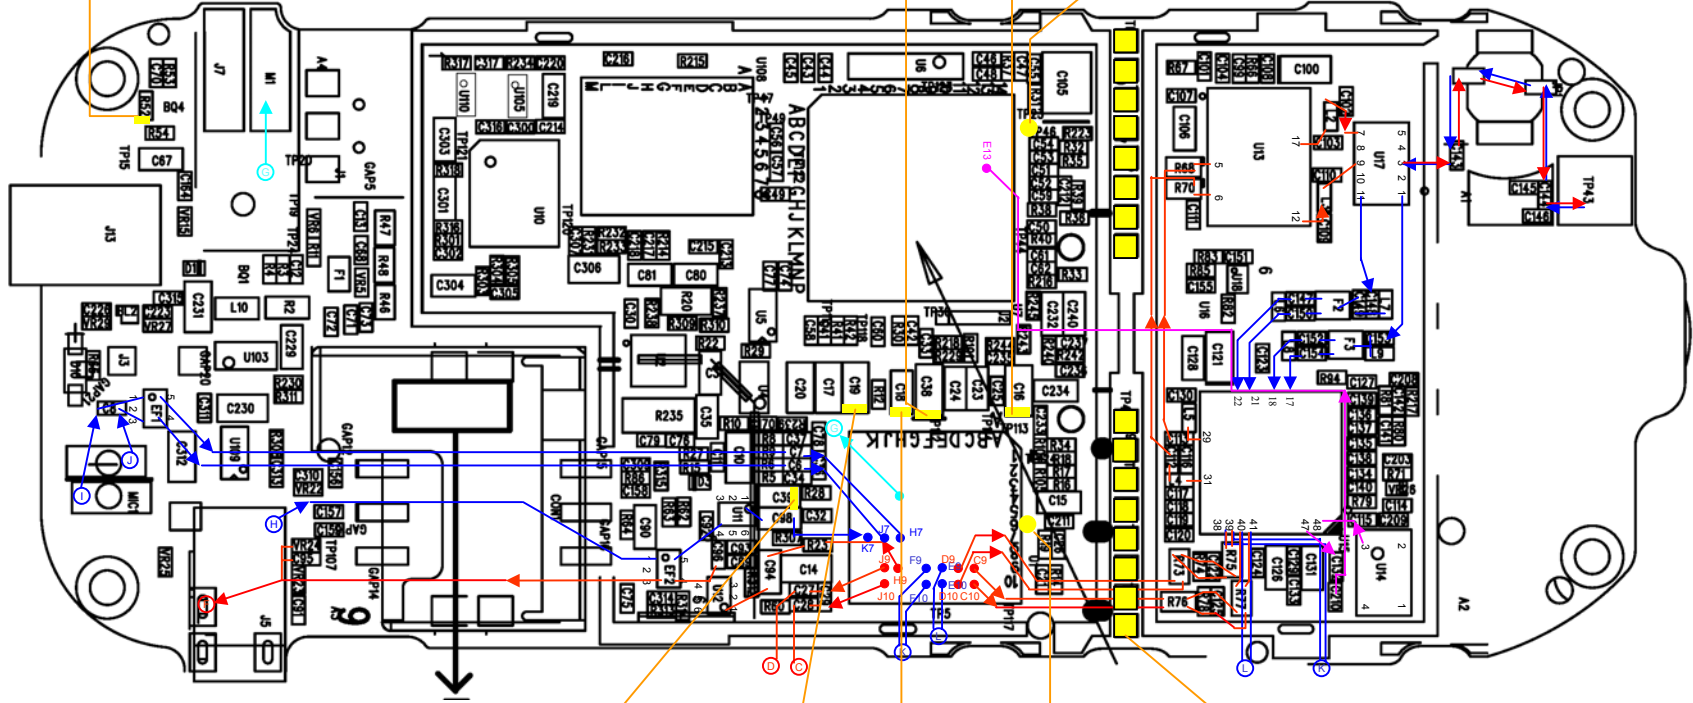

Ⓒ	EARP
Ⓓ	EARN

GSM Service Support	2004.8.12
Level 3 Signal Flow	Rev.1.0
C155	Rev.1.0
Jay Chen	Page 1 of 2

LEDKEY_EN

VBACKUP

VRIO_2.8

CLK32K_OUT

Ⓞ	EARP		
Ⓧ	EARN	Ⓧ	MICIP
Ⓛ	HSO	Ⓧ	MICIN
Ⓞ	VIBRATOR	Ⓧ	RXI
Ⓧ	HSMICIP	Ⓧ	RXQ

MICBIAS	VRMEM_2.8V	VRRAM_2.8V	CLK13M_OUT	DLPWR
---------	------------	------------	------------	-------

GSM Service Support	2004.8.12
Level 3 Signal Flow	Rev.1.0
C155	Rev.1.0
Jay Chen	Page 2 of 2