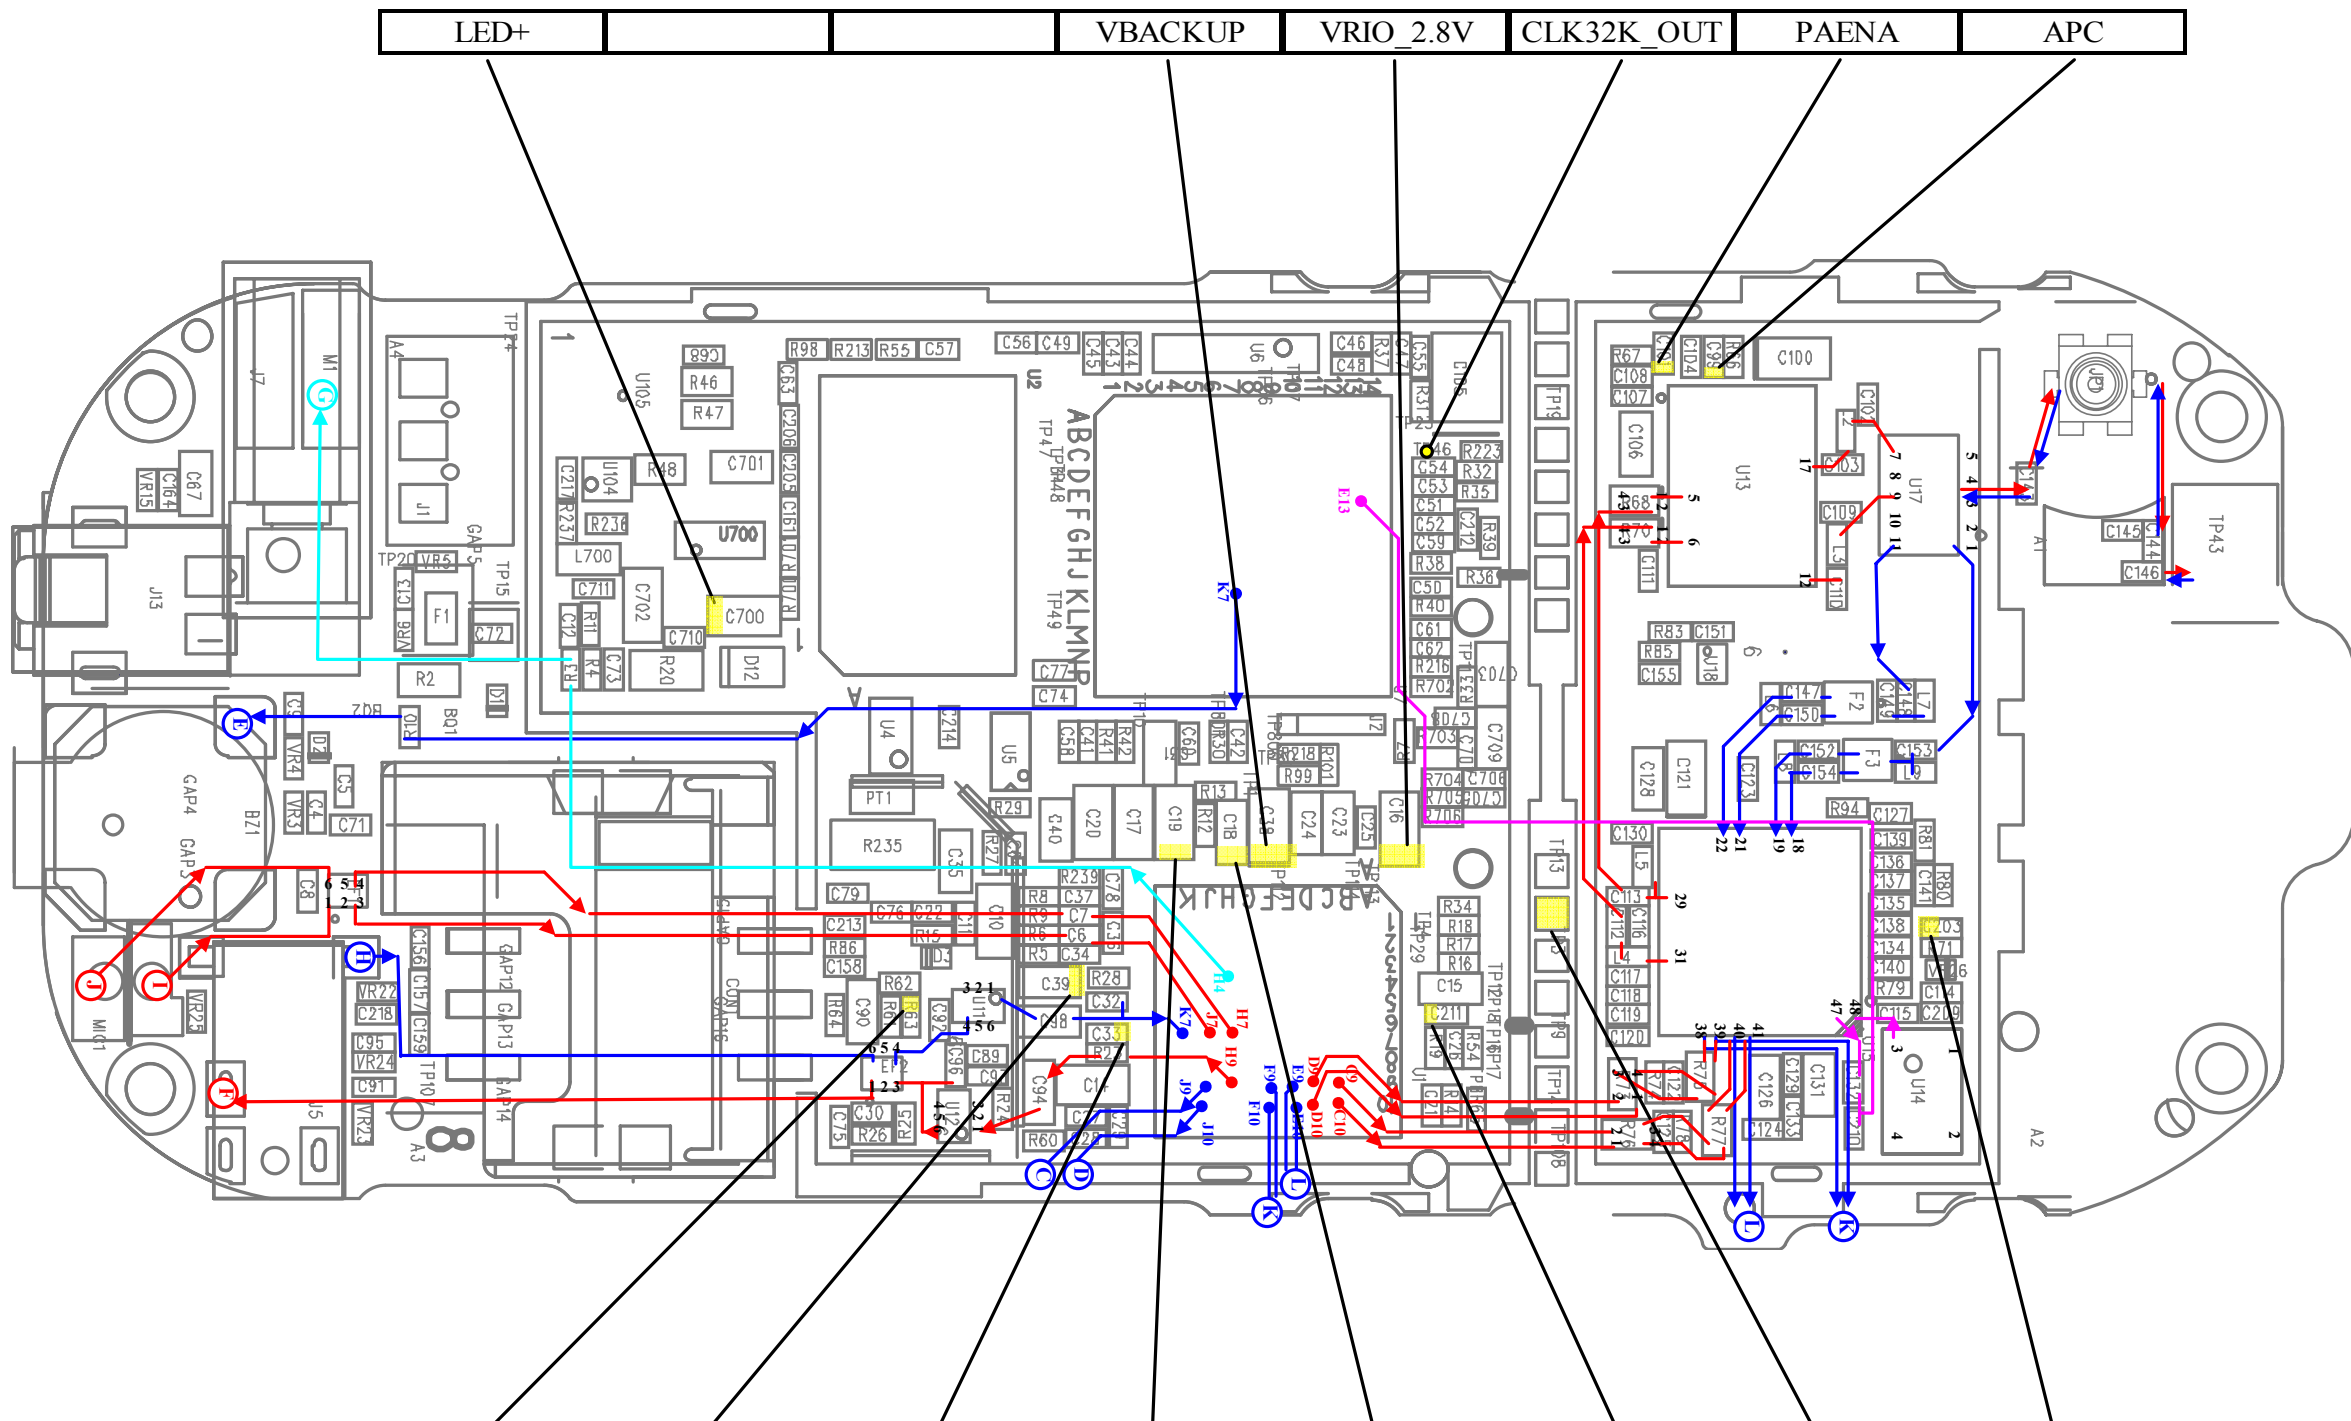

GSM SERVICE SUPPOR	2005.8.23
Level 3 Signal Flow	Rev. 1.0
C139 EU	Rev. 0C
TC Chen	Page 1 of 2

	EARP
	EARN

LED+			VBACKUP	VRIO_2.8V	CLK32K_OUT	PAENA	APC
------	--	--	---------	-----------	------------	-------	-----

EAR_DETECT	MICBIAS	HSMICBIAS	VRMEM_2.8V	VRRAM_2.8V	CLK13M_OUT	DLPWR	AFC
------------	---------	-----------	------------	------------	------------	-------	-----

(C)	EARP
(D)	EARN
(E)	BUZER
(F)	HSO
(G)	VIBRATOR
(H)	HSMICIP
(I)	MICIP
(J)	MICIN
(K)	RXI
(L)	RXO

GSM SERVICE SUPPOR	2005.8.23
Level 3 Signal Flow	Rev. 1.0
C139 EU	Rev. 0C
TC Chen	Page 2 of 2